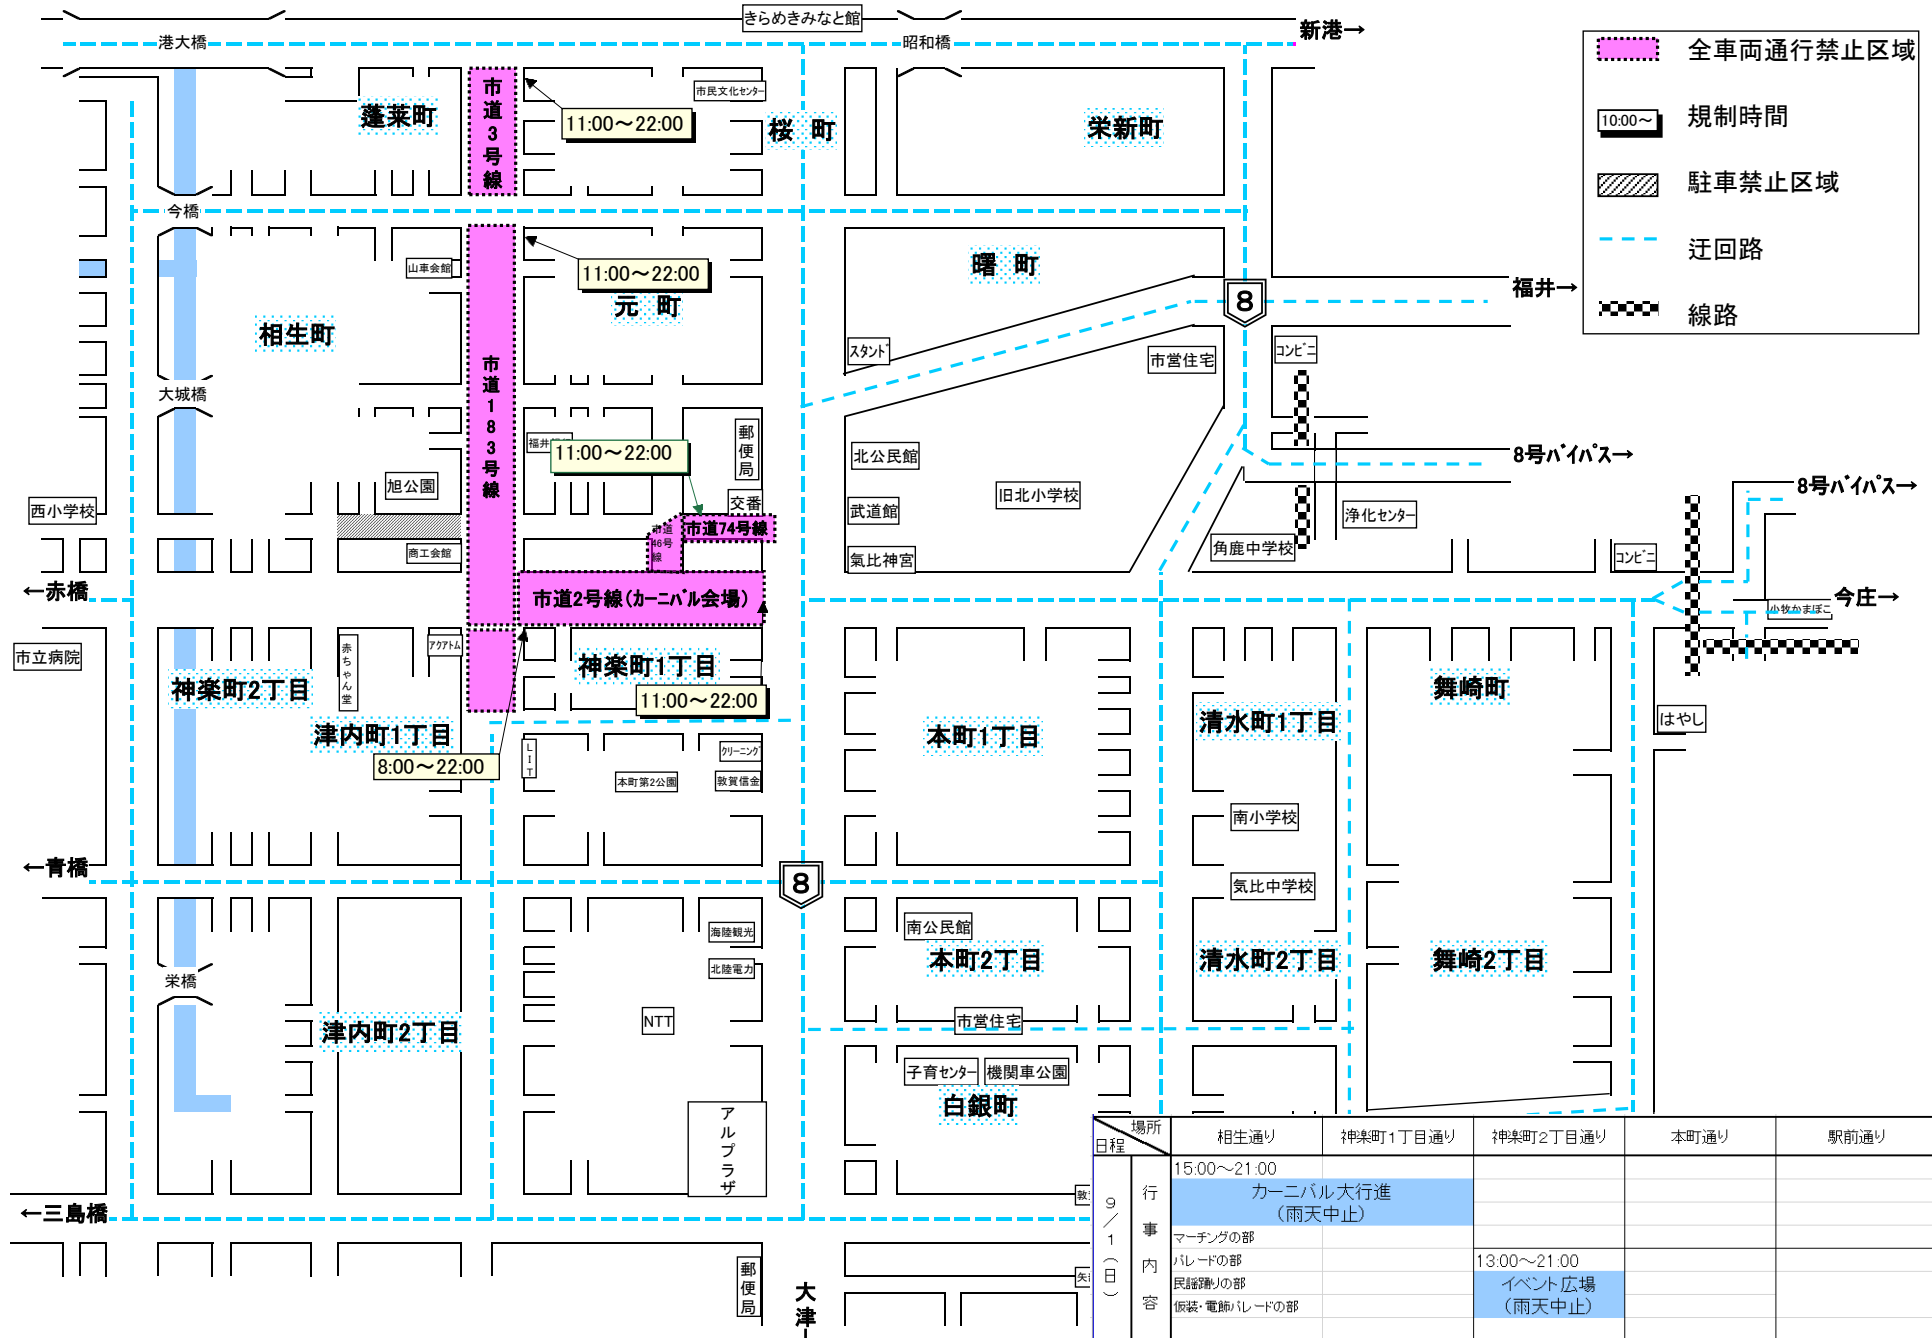

敦賀まつり交通規制図 9月1日(日)

場所 日程	相生通り	神楽町1丁目通り	神楽町2丁目通り	本町通り	駅前通り
9/1(日)	15:00~21:00 カーニバル大行進 (雨天中止)				
行事内容	マーチングの部 パレードの部 民謡舞踊の部 仮装・電飾パレードの部		13:00~21:00 イベント広場 (雨天中止)		