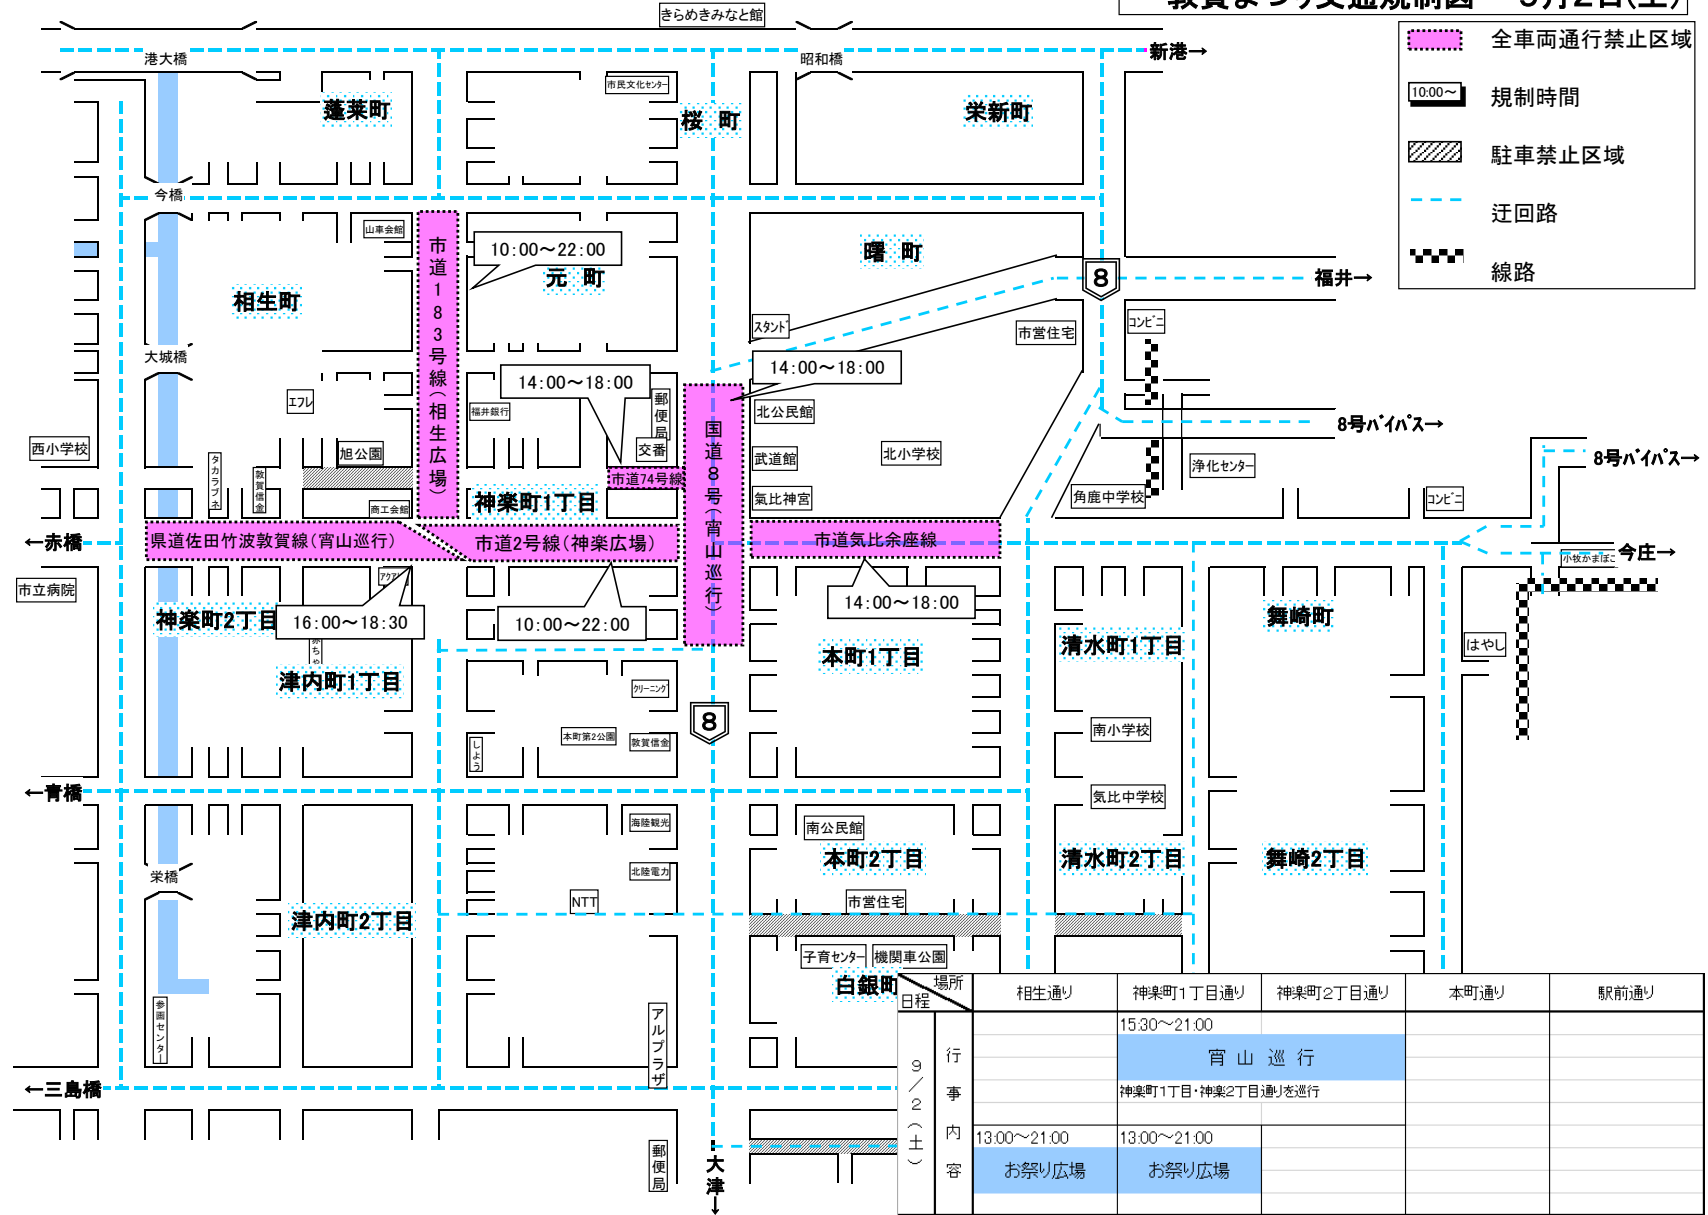

敦賀まつり交通規制図 9月2日(土)

場所		相生通り	神楽町1丁目通り	神楽町2丁目通り	本町通り	駅前通り
9 / 2 (土)	行事		宵山巡行			
	内容	13:00~21:00 お祭り広場	15:30~21:00 神楽町1丁目・神楽2丁目通りを巡行			