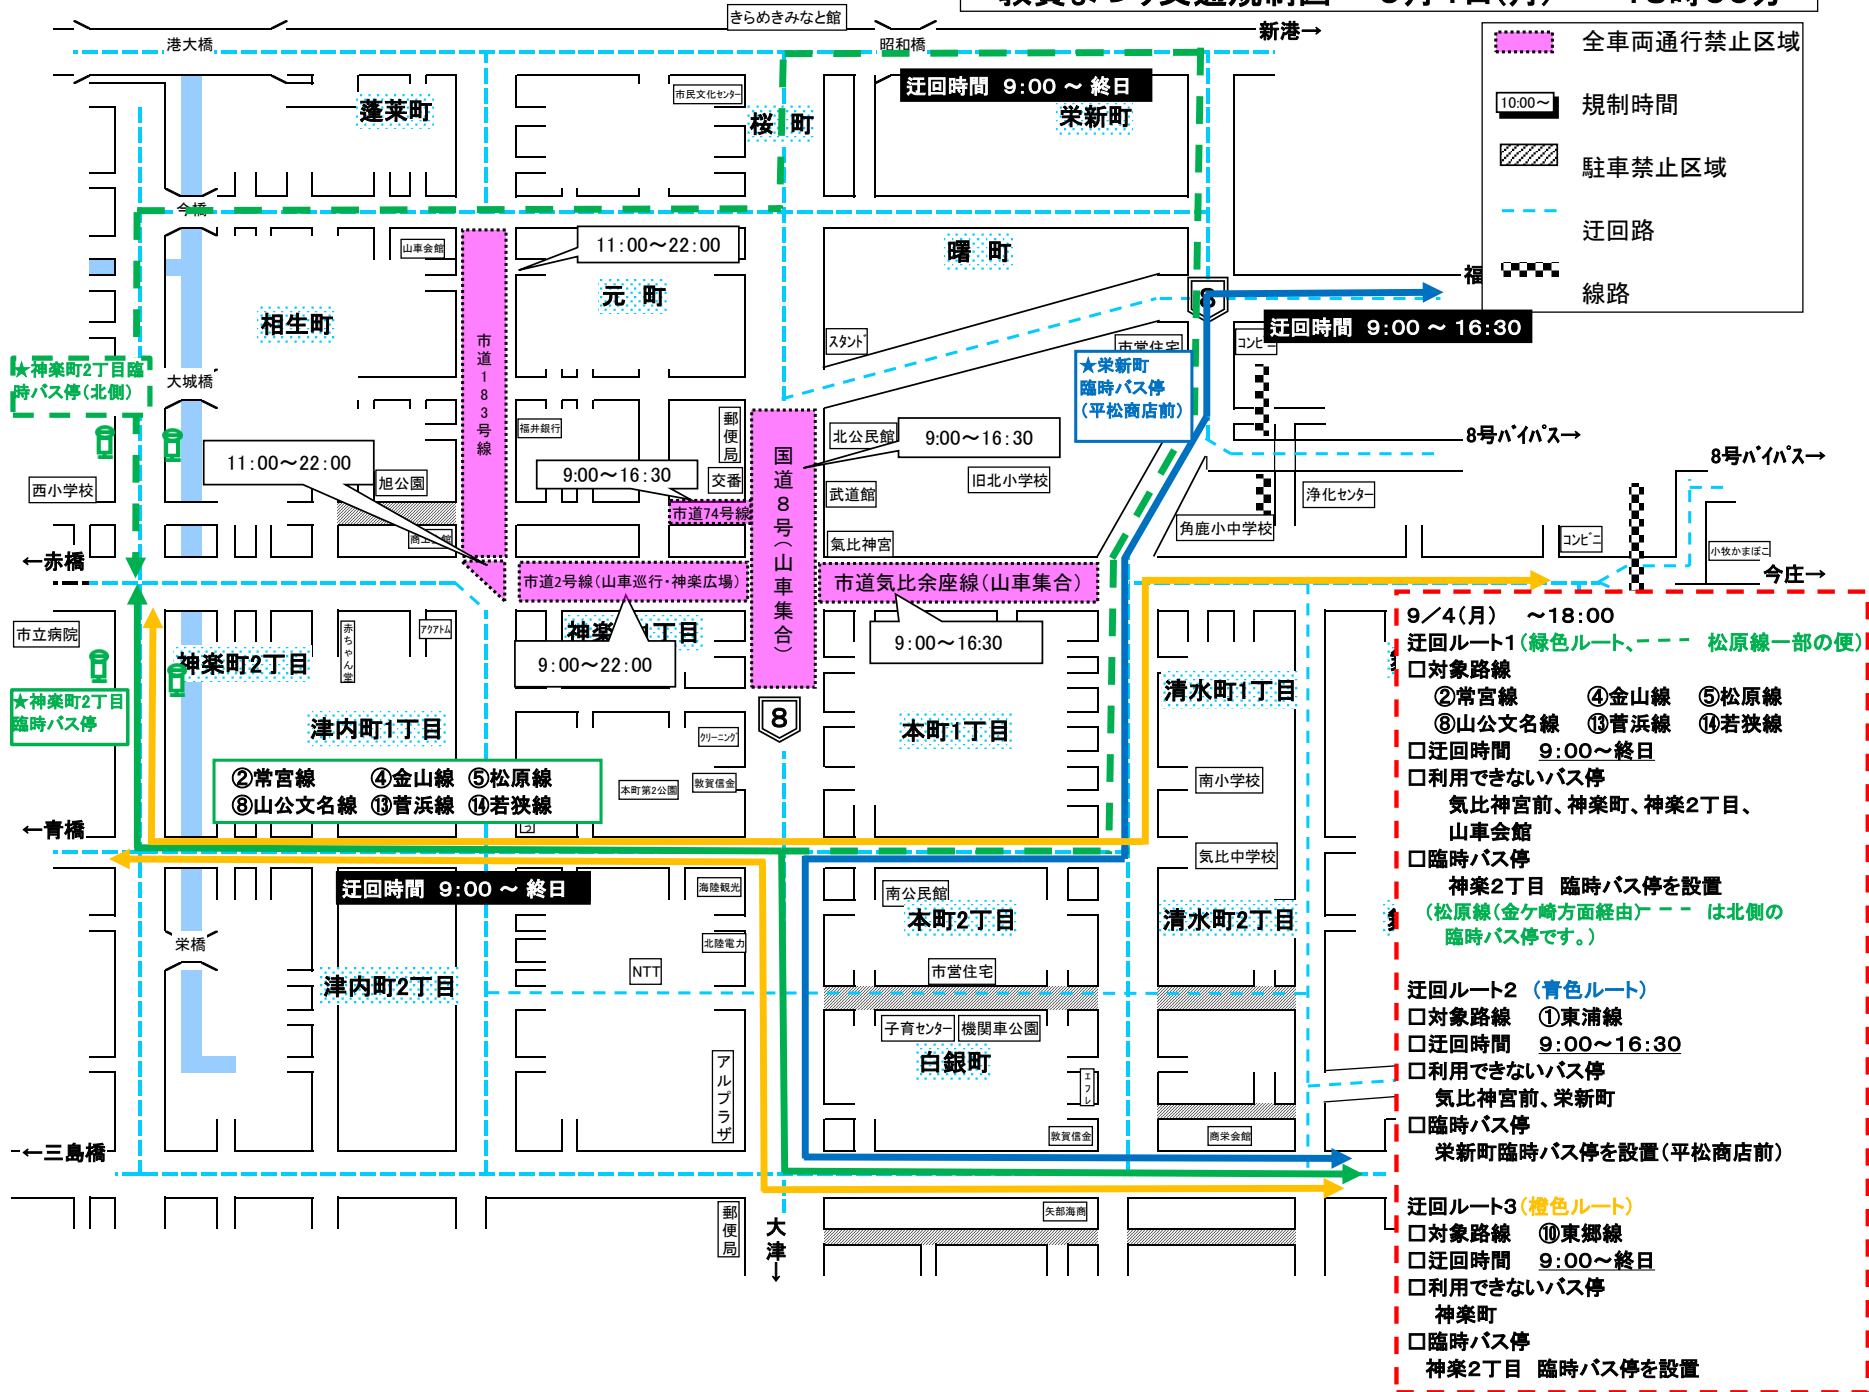

# 敦賀まつり交通規制図 9月4日(月) ~18時00分

**全車両通行禁止区域** (All-vehicle no-go zone)

**10:00~** 規制時間 (Regulation time)

駐車禁止区域 (No parking zone)

迂回路 (Detour route)

線路 (Railroad line)

9/4(月) ~18:00

**迂回ルート1 (緑色ルート、--- 松原線一部の便)**

□対象路線 ②常宮線 ④金山線 ⑤松原線 ⑧山公文名線 ⑬菅浜線 ⑭若狭線

□迂回時間 9:00~終日

□利用できないバス停 気比神宮前、神楽町、神楽2丁目、山車会館

□臨時バス停 神楽2丁目 臨時バス停を設置 (松原線(金ヶ崎方面経由) --- は北側の臨時バス停です。)

**迂回ルート2 (青色ルート)**

□対象路線 ①東浦線

□迂回時間 9:00~16:30

□利用できないバス停 気比神宮前、栄新町

□臨時バス停 栄新町臨時バス停を設置(平松商店前)

**迂回ルート3 (橙色ルート)**

□対象路線 ⑩東郷線

□迂回時間 9:00~終日

□利用できないバス停 神楽町

□臨時バス停 神楽2丁目 臨時バス停を設置