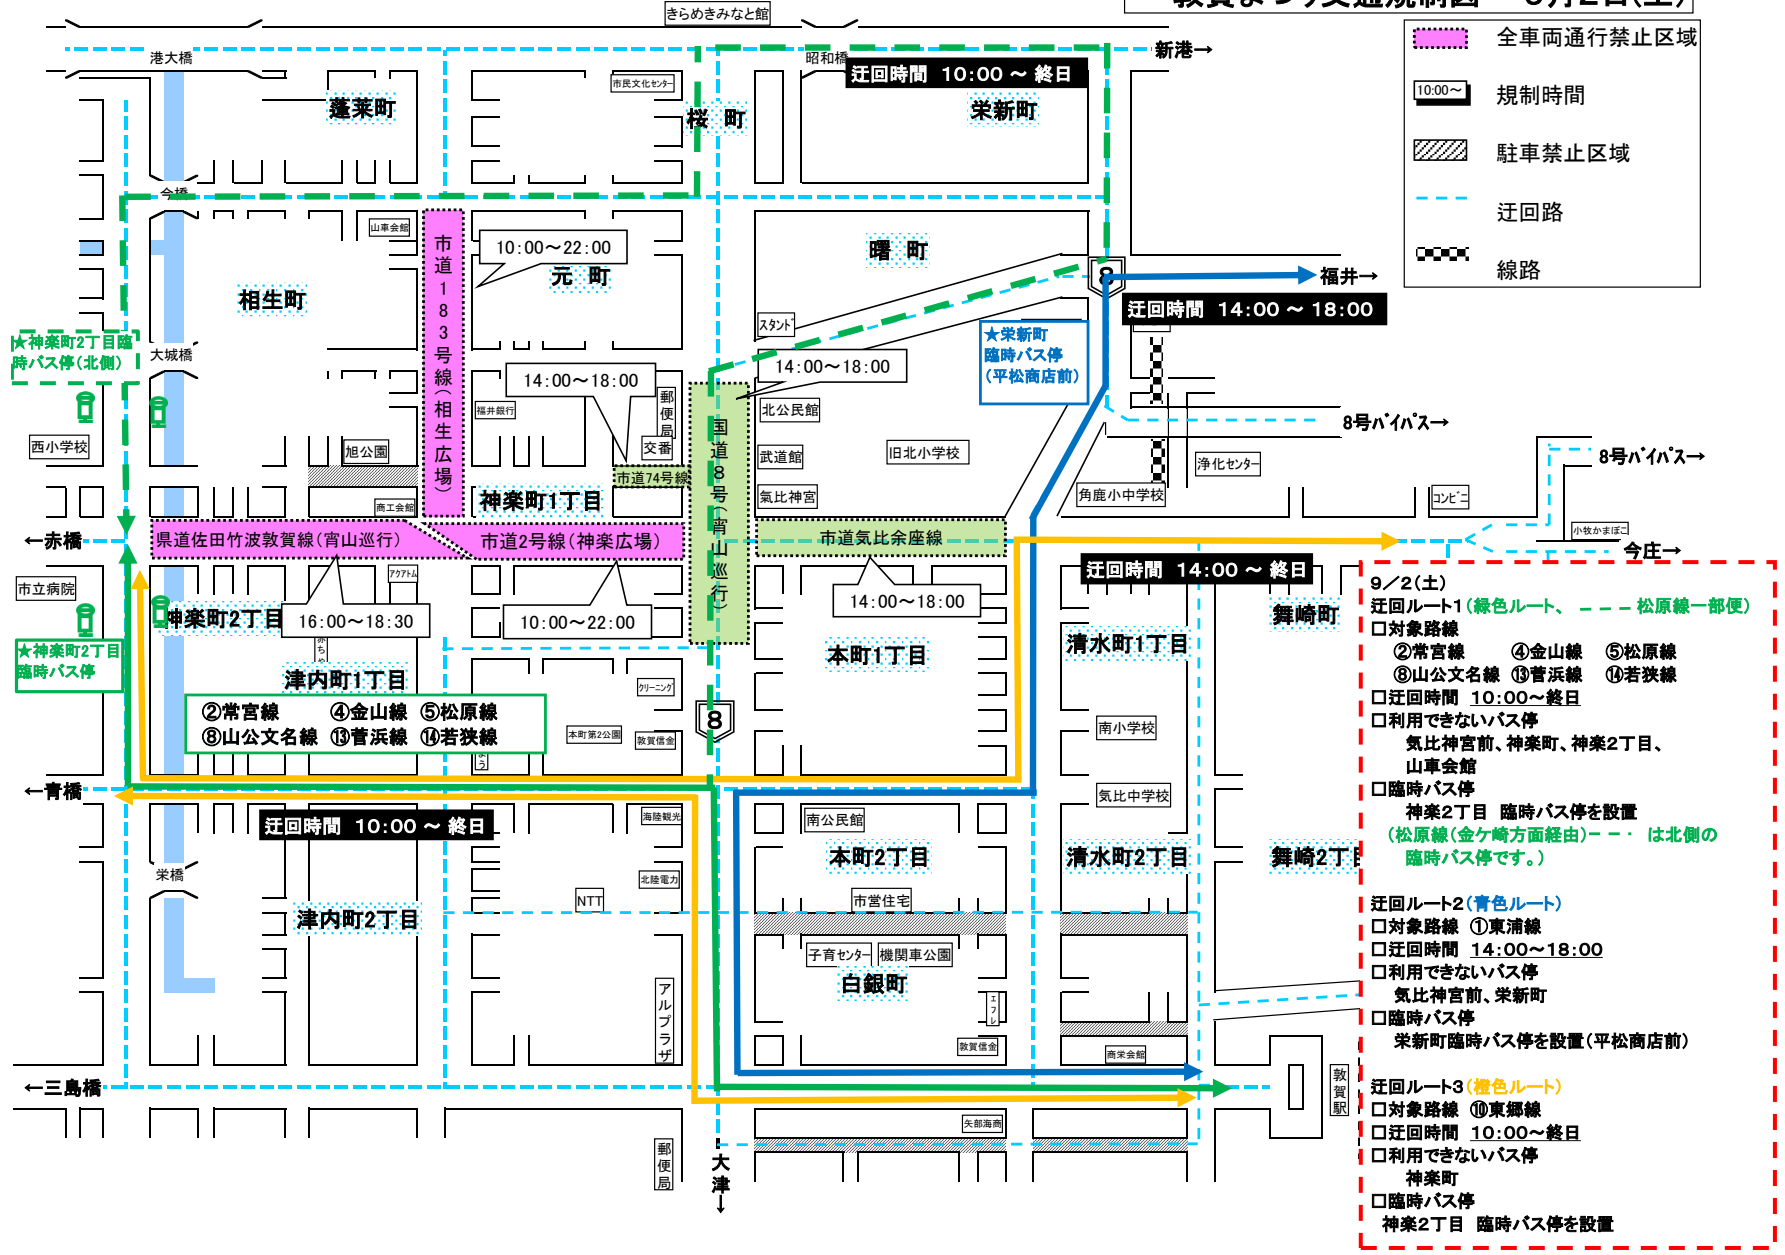

# 敦賀まつり交通規制図 9月2日(土)

- 9/2(土)
- 迂回ルート1(緑色ルート、---松原線一部便)
- 対象路線 ②常宮線 ④金山線 ⑤松原線 ⑧山公文名線 ⑩普浜線 ⑭若狭線
  - 迂回時間 10:00~終日
  - 利用できないバス停 氣比神宮前、神楽町、神楽2丁目、山車会館
  - 臨時バス停 神楽2丁目 臨時バス停を設置 (松原線(金ヶ崎方面経由)---は北側の臨時バス停です。)
- 迂回ルート2(青色ルート)
- 対象路線 ①東浦線
  - 迂回時間 14:00~18:00
  - 利用できないバス停 氣比神宮前、栄新町
  - 臨時バス停 栄新町臨時バス停を設置(平松商店前)
- 迂回ルート3(橙色ルート)
- 対象路線 ⑭東郷線
  - 迂回時間 10:00~終日
  - 利用できないバス停 神楽町
  - 臨時バス停 神楽2丁目 臨時バス停を設置