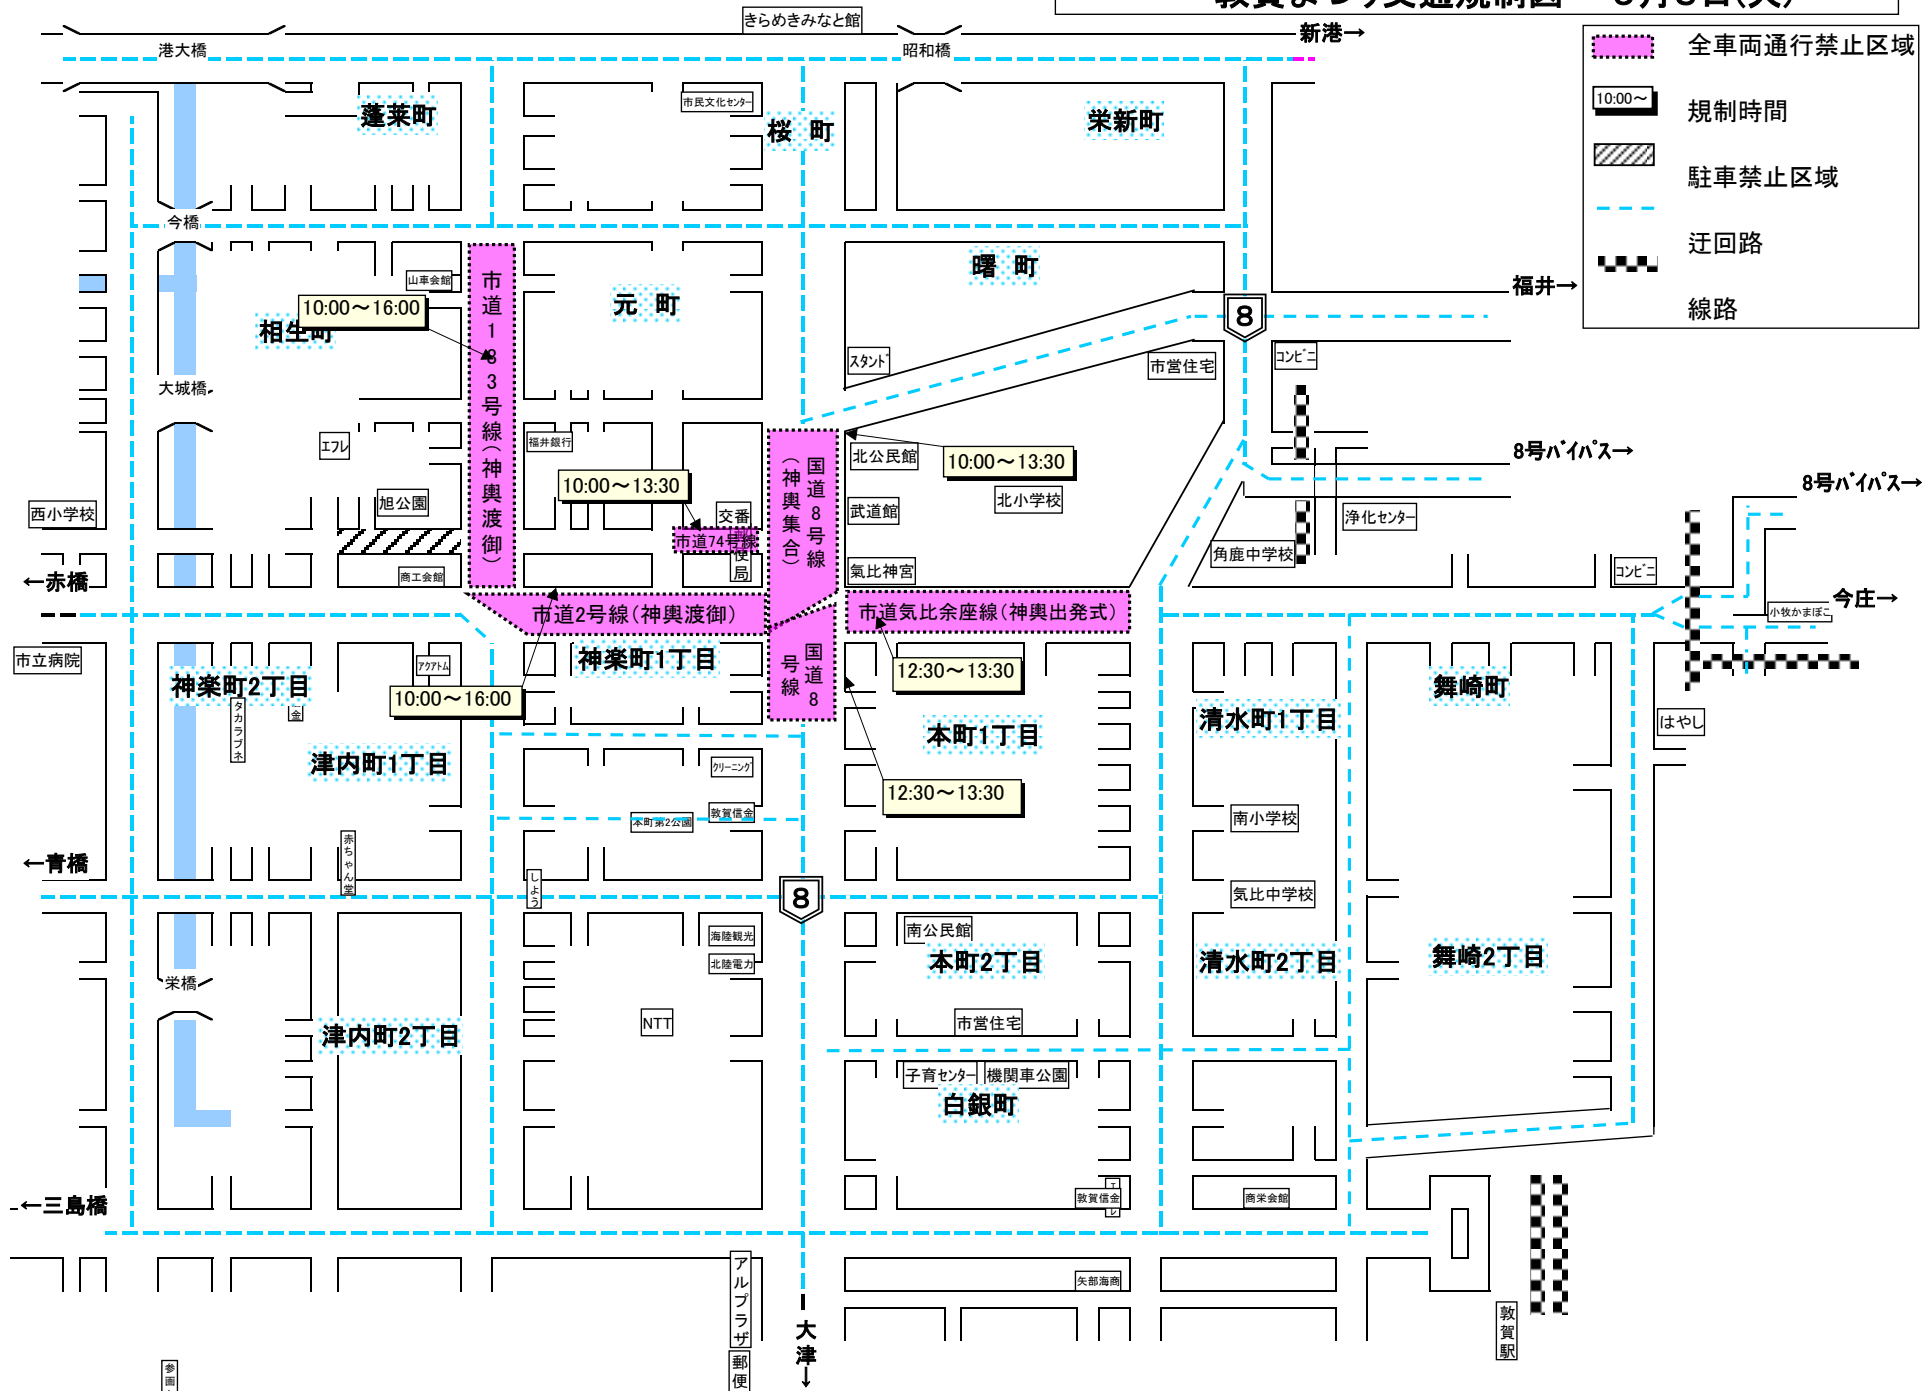

# 敦賀まつり交通規制図 9月3日(火)

参画

アルプラザ郵便

大津 ↓

敦賀駅