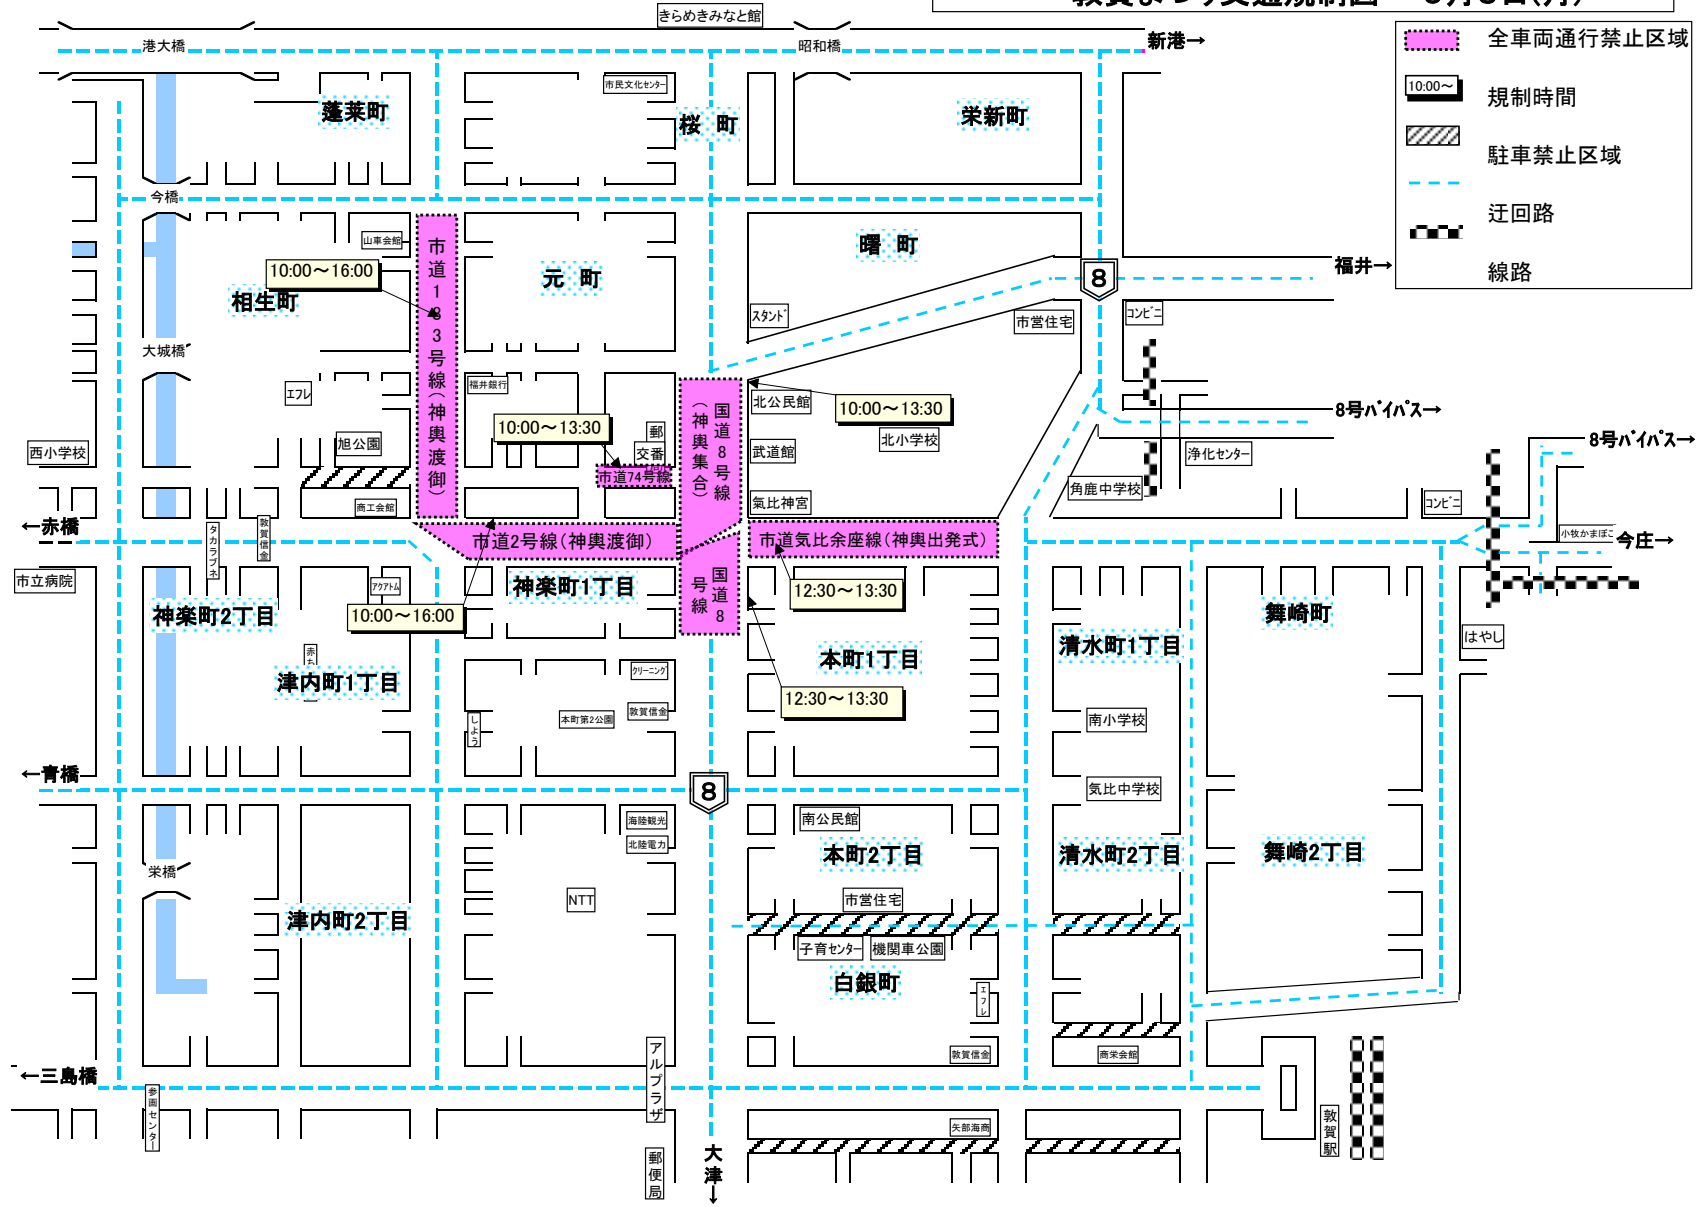

敦賀まつり交通規制図 9月3日(月)

	全車両通行禁止区域
	規制時間
	駐車禁止区域
	迂回路
	線路