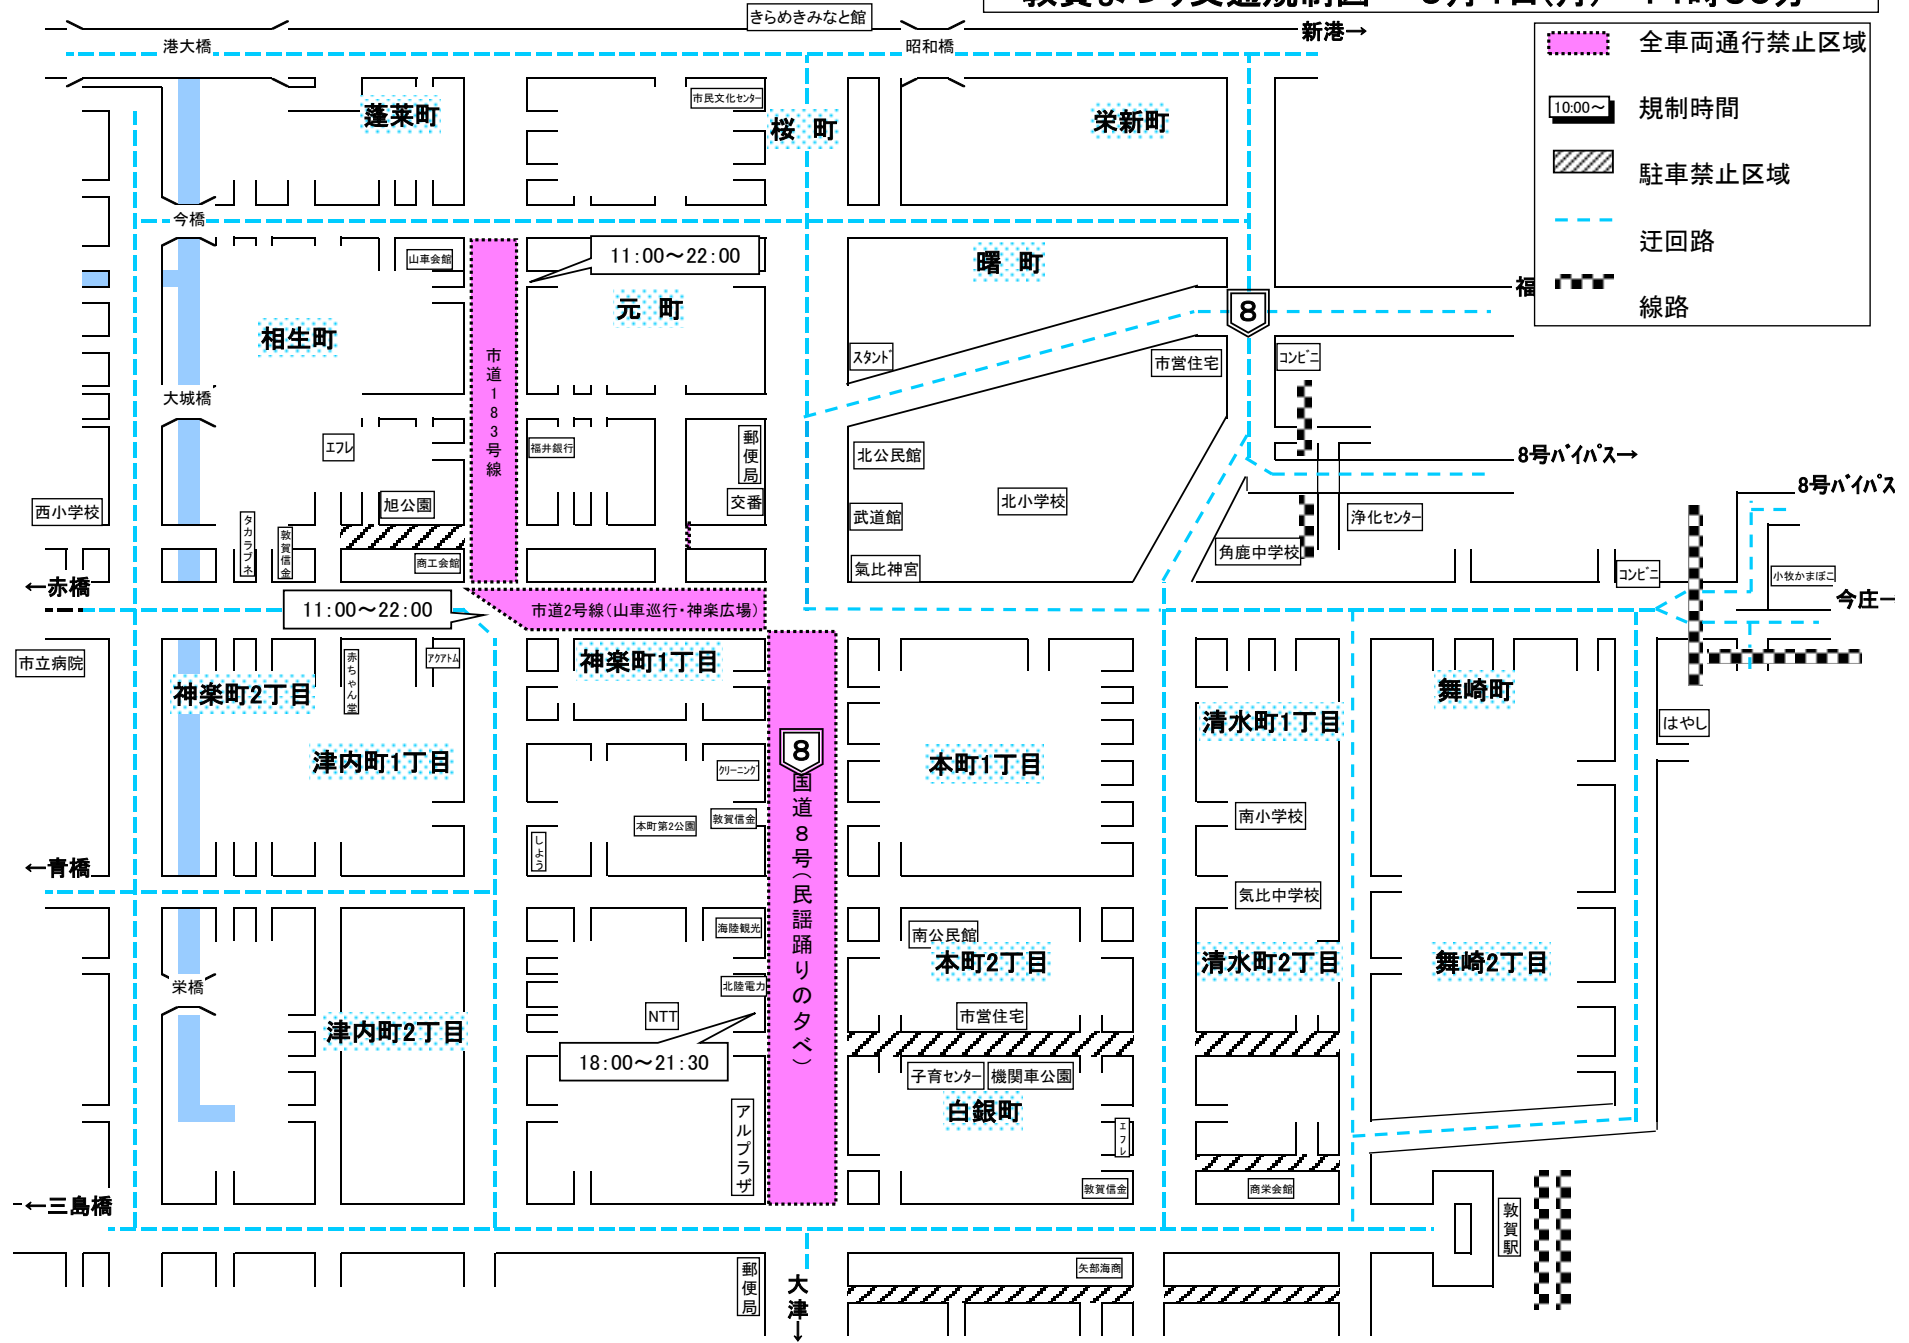

敦賀まつり交通規制図 9月4日(月) 14時30分～

- 全車両通行禁止区域
- 10:00~ 規制時間
- 駐車禁止区域
- 迂回路
- 線路

きらめきみなと館

新港→

港大橋

昭和橋

蓬萊町

桜町

栄新町

今橋

相生町

元町

曙町

福

西小学校

大城橋

市道183号線

11:00~22:00

市道2号線(山車巡行・神楽広場)

北公民館

武道館

北小学校

8号バイパス→

角鹿中学校

浄化センター

8号バイパス

市立病院

神楽町2丁目

津内町1丁目

神楽町1丁目

8

本町1丁目