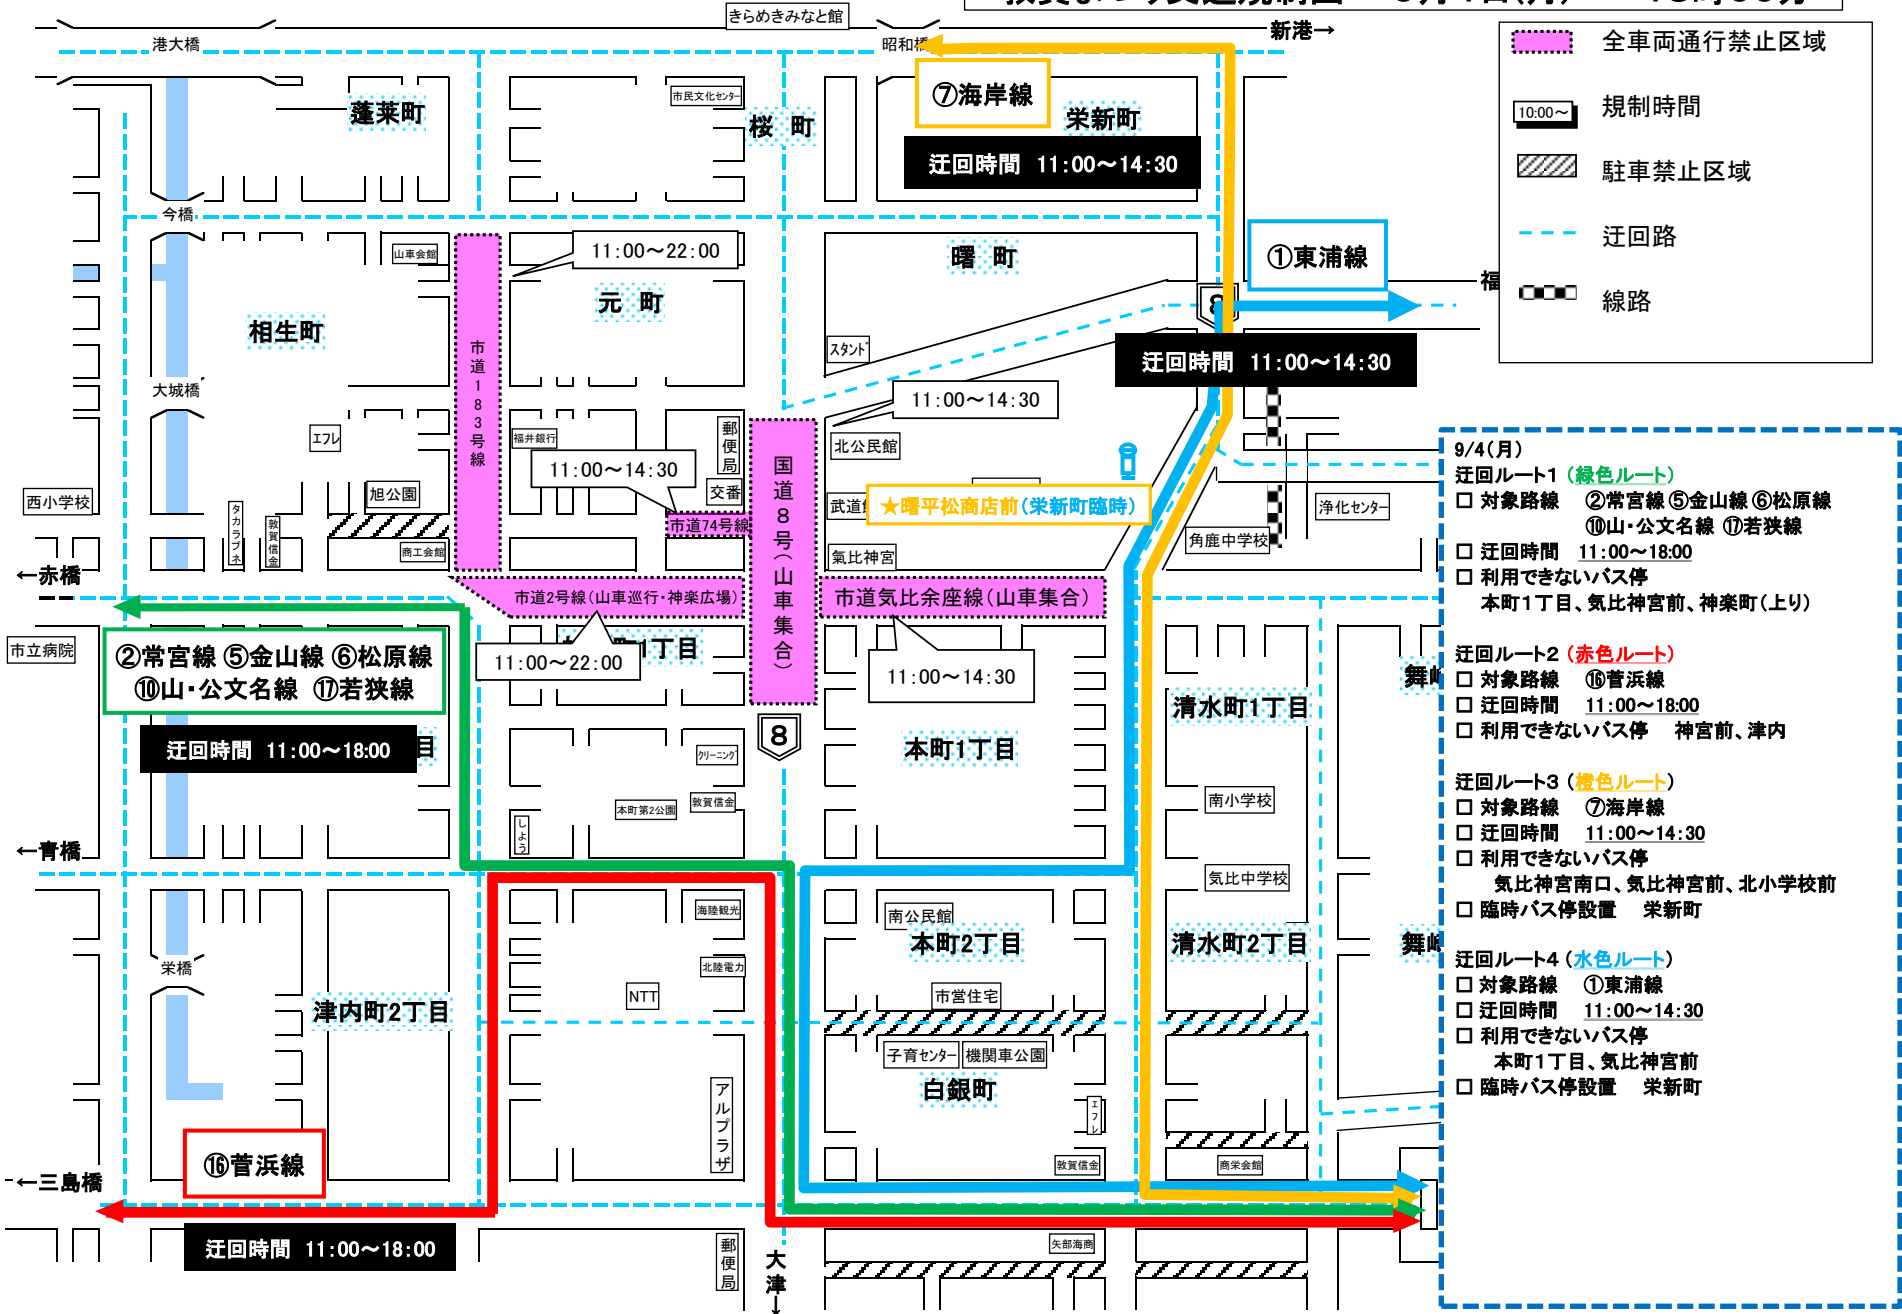

敦賀まつり交通規制図 9月4日(月) ~18時00分

全車両通行禁止区域

10:00~ 規制時間

駐車禁止区域

迂回路

線路

- 9/4(月)
- 迂回ルート1 (緑色ルート)
- 対象路線 ②常宮線 ⑤金山線 ⑥松原線 ⑩山・公文名線 ⑪若狭線
 - 迂回時間 11:00~18:00
 - 利用できないバス停 本町1丁目、気比神宮前、神楽町(上り)
- 迂回ルート2 (赤色ルート)
- 対象路線 ⑯普浜線
 - 迂回時間 11:00~18:00
 - 利用できないバス停 神宮前、津内
- 迂回ルート3 (橙色ルート)
- 対象路線 ⑬海岸線
 - 迂回時間 11:00~14:30
 - 利用できないバス停 気比神宮南口、気比神宮前、北小学校前
 - 臨時バス停設置 栄新町
- 迂回ルート4 (水色ルート)
- 対象路線 ①東浦線
 - 迂回時間 11:00~14:30
 - 利用できないバス停 本町1丁目、気比神宮前
 - 臨時バス停設置 栄新町